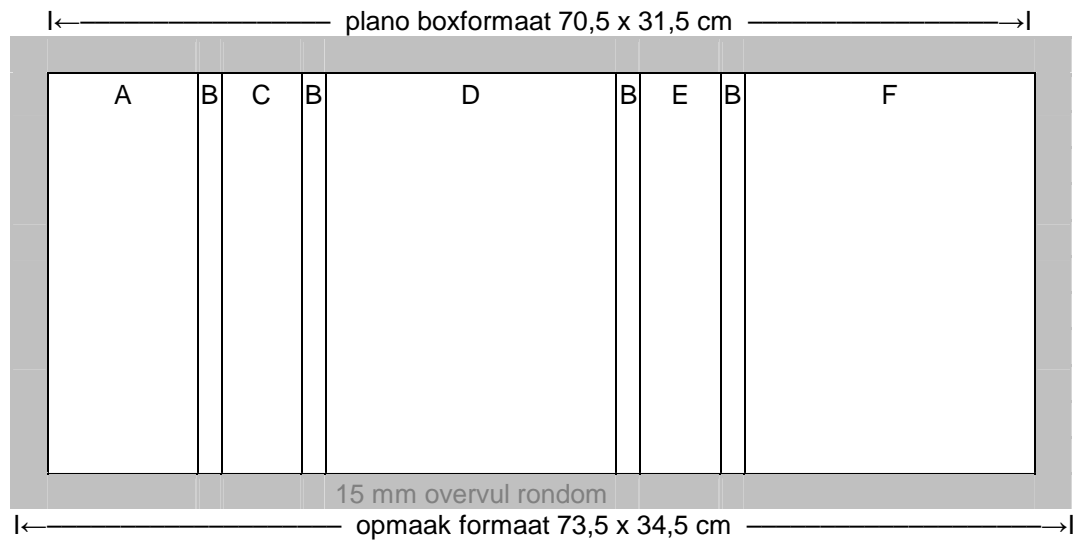

## Werktekening boxcovers met 45 mm netto vulcapaciteit (A4)

<u>Boxcover</u>	Kunststof profielen zwart of grijs voorzien van Achilles logo. Profielen 245 x 59 mm.
<u>Afmeting</u>	Passend voor inhoud 297 x 230 mm. Netto vulcapaciteit 45 mm.
<u>Opmaak</u>	<p>Aangezien het drukvel voor de buitenzijde wordt “omplakt”, dient de opmaak van de buitenzijde <b><u>rondom 15 mm groter te zijn</u></b> dan het plano boxformaat.</p> <p>Voor de eventuele opmaak van de binnenzijde dient u het plano boxformaat aan te houden. Dit tegenplakvel wordt door ons rondom enkele millimeters kleiner gesneden, alvorens het wordt tegengeplakt.</p> <p>Wij adviseren u om de helft van de rillijnen (0,35 mm) bij de opmaak van de rug mee te nemen en de andere helft bij de opmaak van de voorzijde en achterzijde van de box.</p>
<u>Ontwerp</u>	<p>Aanleveren op CD-rom. <u>Altijd een kleurproef bijvoegen.</u></p> <p>Paskruizen, snijlijnen &amp; kleurbalken, dienen <u>buiten</u> het opmaakformaat (zie tekening) geplaatst te worden.</p>

### Formaatschema

- A: 12,4 cm = binnenflap
- B: 0,7 cm = ribbreedte
- C: 4,0 cm = rug smal rechts
- D: 23,1 cm = achterzijde box
- E: 4,7 cm = rug breed links
- F: 23,5 cm = voorzijde box