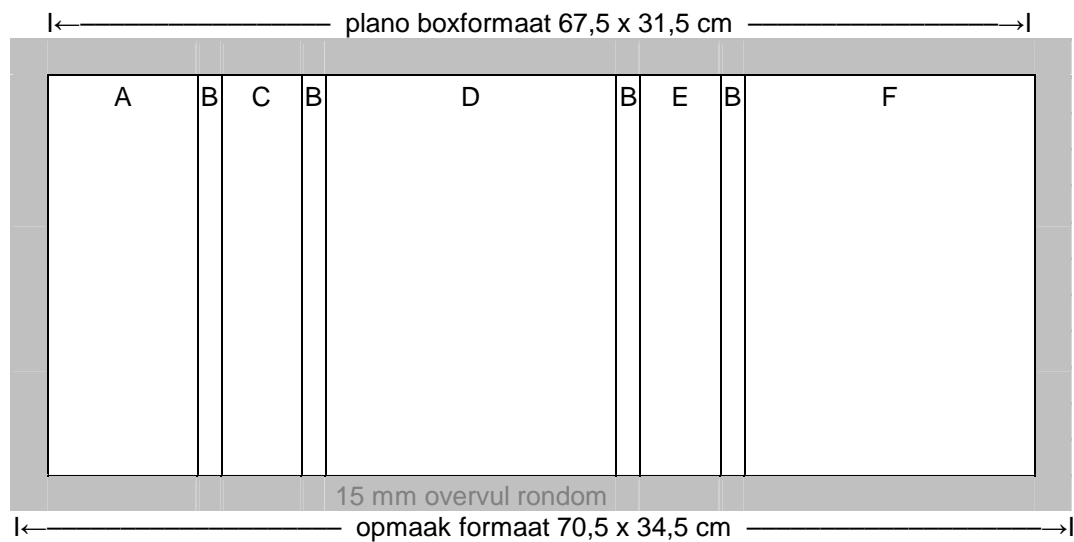

Werktekening boxcovers met 30 mm netto vulcapaciteit (A4)

<u>Boxcover</u>	Kunststof profielen zwart of grijs voorzien van Achilles logo. Profielen 245 x 44 mm.
<u>Afmeting</u>	Passend voor inhoud 297 x 230 mm. Netto vulcapaciteit 30 mm.
<u>Opmaak</u>	<p>Aangezien het drukvel voor de buitenzijde wordt “omplakt”, dient de opmaak van de buitenzijde <u>rondom 15 mm groter te zijn</u> dan het plano boxformaat.</p> <p>Voor de eventuele opmaak van de binnenzijde dient u het plano boxformaat aan te houden. Dit tegenplakvel wordt door ons rondom enkele millimeters kleiner gesneden, alvorens het wordt tegengeplakt.</p> <p>Wij adviseren u om de helft van de rillijnen (0,35 mm) bij de opmaak van de rug mee te nemen en de andere helft bij de opmaak van de voorzijde en achterzijde van de box.</p>
<u>Ontwerp</u>	<p>Aanleveren op CD-rom. <u>Altijd een kleurproef bijvoegen.</u></p> <p>Paskruizen, snijlijnen & kleurbalken, dienen <u>buiten</u> het opmaakformaat (zie tekening) geplaatst te worden.</p>

Formaatschema

- A: 12,5 cm = binnenflap
- B: 0,7 cm = ribbreedte
- C: 2,5 cm = rug smal rechts
- D: 23,1 cm = achterzijde box
- E: 3,2 cm = rug breed links
- F: 23,4 cm = voorzijde box