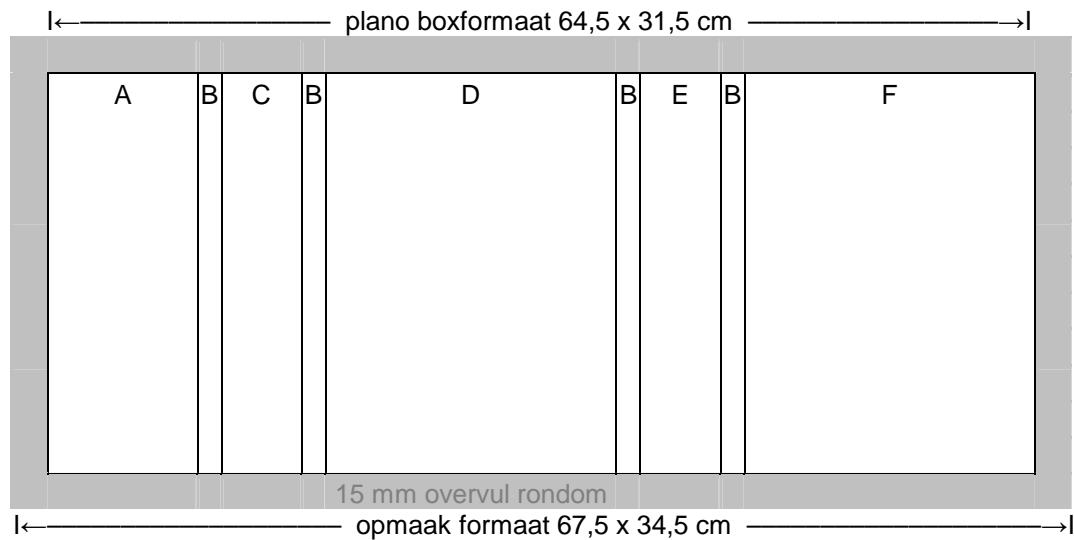

Werktekening boxcovers met 15 mm netto vulcapaciteit (A4)

<u>Boxcover</u>	Kunststof profielen zwart of grijs voorzien van Achilles logo. Profielen 245 x 29 mm.
<u>Afmeting</u>	Passend voor inhoud 297 x 230 mm. Netto vulcapaciteit 15 mm.
<u>Opmaak</u>	<p>Aangezien het drukvel voor de buitenzijde wordt “omplakt”, dient de opmaak van de buitenzijde <u>rondom 15 mm groter te zijn</u> dan het plano boxformaat.</p> <p>Voor de eventuele opmaak van de binnenzijde dient u het plano boxformaat aan te houden. Dit tegenplakvel wordt door ons rondom enkele millimeters kleiner gesneden, alvorens het wordt tegengeplakt.</p> <p>Wij adviseren u om de helft van de rillijnen (0,35 mm) bij de opmaak van de rug mee te nemen en de andere helft bij de opmaak van de voorzijde en achterzijde van de box.</p>
<u>Ontwerp</u>	<p>Aanleveren op CD-rom. <u>Altijd een kleurproef bijvoegen.</u></p> <p>Paskruizen, snijlijnen & kleurbalken, dienen <u>buiten</u> het opmaakformaat (zie tekening) geplaatst te worden.</p>

Formaatschema

- A: 12,5 cm = binnenflap
- B: 0,7 cm = ribbreedte
- C: 1,0 cm = rug smal rechts
- D: 23,1 cm = achterzijde box
- E: 1,7 cm = rug breed links
- F: 23,4 cm = voorzijde box